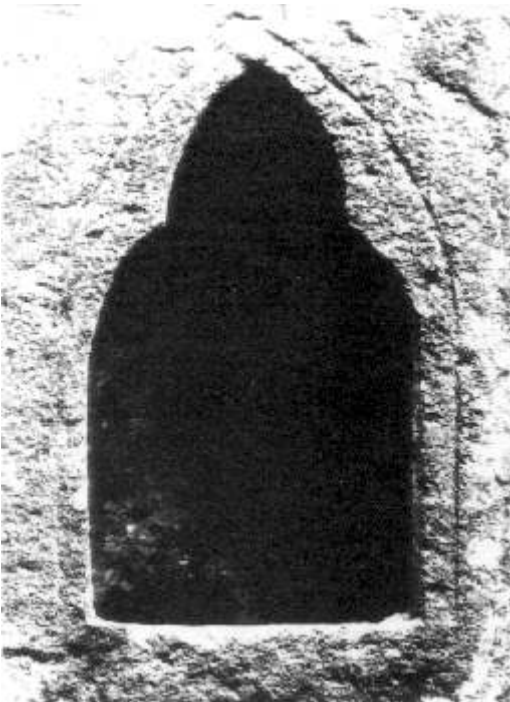

*Mensole di sostegno alle capriate, foto E. Perugi, 1996*

*Mensole di sostegno alle capriate, foto E. Perugi, 1996*

*Tetto (particolari), foto E. Perugi, 1994*

*Tetto (particolari), foto E. Perugi, 1993*

*Interno della chiesa, foto F. Mascherucci, 1978*

*Il tetto della chiesa, foto F. Mascherucci, 1978*

*Elemento architettonico della facciata, foto F. Mascherucci, 1978*

*Elementi architettonici della facciata, foto  
Soprintendenza Etruria Meridionale, 1980*